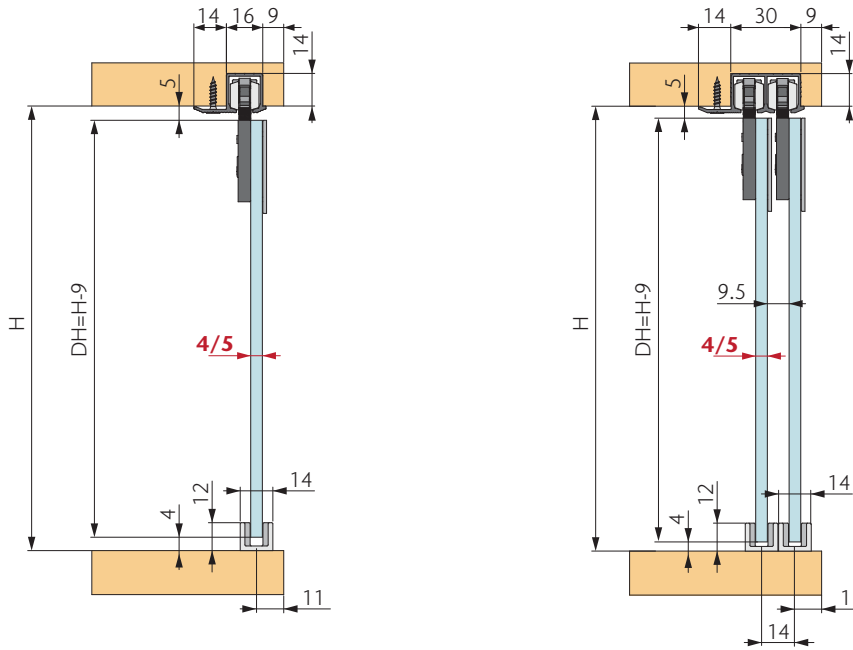

opk SPEEDBOAT

max. 1400mm

max. 1000mm

W ≥ 16mm
G 4/5mm

Möbel Systeme
Furniture systems

opk Speedboat W InSide

Technische Zeichnung Technical drawing

	A (16mm)	A (18mm)	A (19mm)
C	13mm	12mm	11.5mm

Configuration for 2 doors

Art.-Nr./No.		01-011-101-001 (x2)	01-011-102-001 (x2)	01-011-103-001 (x2)
Laufwerk mit Dämpfer Holz <i>Running part with damping wood</i>		0	2	4
Aktivator <i>Activator</i>		0	2	4
Laufwerk <i>Running part</i>		4	2	0
Stopper <i>Stopper</i>		4	2	0
Gehäuse Holz <i>Housing wood</i>		4	4	4
ST4.2x16 Senkkopfschraube mit Kreuzschlitz <i>ST4.2x16 Cross recess countersunk head self-drilling screw</i>		8	8	8
sw 2.5mm Innensechskant <i>sw 2.5mm hex key</i>		2	2	2
Führung Holz <i>Guiding part wood</i>		Wird ersetzt durch Führung MixSide Holz Replaced by guiding part mixside wood		

Zubehör für 2 Türen

Accessory parts for 2 doors

Art.-Nr./No.		01-013-100-400		
Führung MixSide Holz <i>Guiding part MixSide wood</i>		1	1	1
ST4.2x16 Senkkopfschraube mit Kreuzschlitz <i>ST4.2x16 Cross recess countersunk head self-drilling screw</i>		2	2	2

opk Speedboat G InSide

Technische Zeichnung Technical drawing

opk Speedboat G InSide

Art.-Nr./No.

		≤20	350~1000	≤1400	01-011-202-001
		≤20	560~1000	≤1400	01-011-203-001

Konfiguration für 1 Tür

Configuration for 1 door