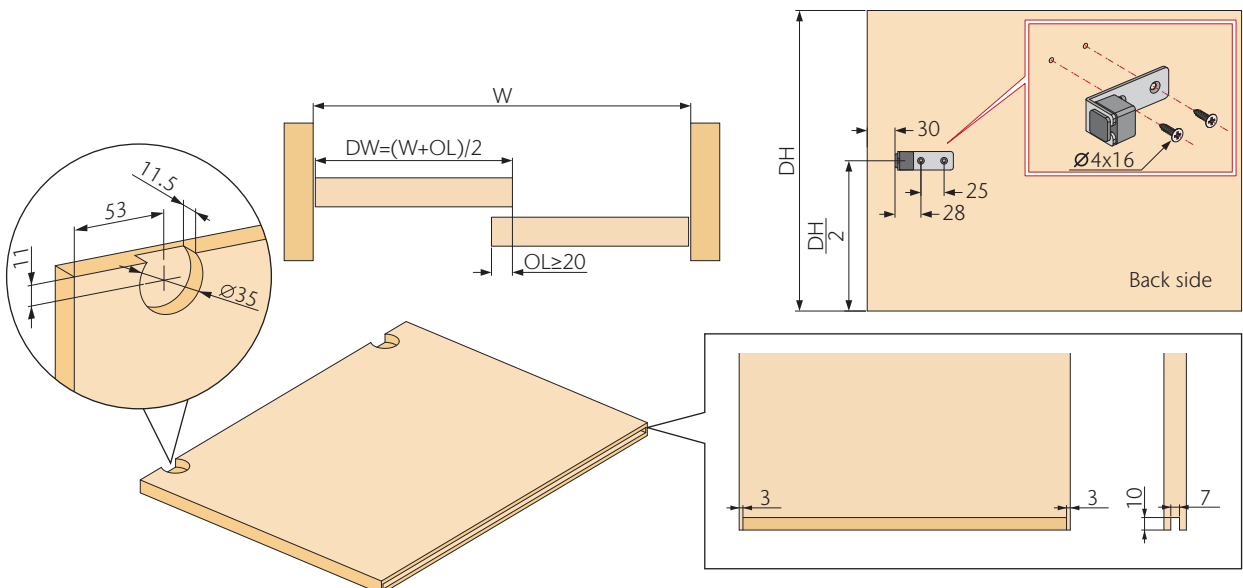

opk SPEEDBOAT

max. 1400mm

max. 1000mm

W ≥ 16mm
G 4/5mm

Möbel Systeme
Furniture systems

opk Speedboat W InSide

Technische Zeichnung Technical drawing

	A (16mm)	A (18mm)	A (19mm)
C	13mm	12mm	11.5mm

	A (16mm)	A (18mm)	A (19mm)
C	13mm	12mm	11.5mm
D	22mm	24mm	25mm
E	6mm	6mm	6mm

	A (16mm)	A (18mm)	A (19mm)
C	13mm	12mm	11.5mm
E	8mm	6mm	5mm
F	5mm	3mm	2mm

opk Speedboat W InSide

Art.-Nr./No.

		≤20	350-1000	≤1400	01-011-101-001
		≤20	350-1000	≤1400	01-011-102-001
		≤20	560-1000	≤1400	01-011-103-001

Konfiguration für 1 Tür

Configuration for 1 door

Laufwerk mit Dämpfer Holz <i>Running part with damping wood</i>		0	1	2
Aktivator <i>Activator</i>		0	1	2
Laufwerk <i>Running part</i>		2	1	0
Stopper <i>Stopper</i>		2	1	0
Gehäuse Holz <i>Housing wood</i>		2	2	2
Führung Holz <i>Guiding part wood</i>		1	1	1
ST4.2x16 Senkkopfschraube mit Kreuzschlitz <i>ST4.2x16 Cross recess countersunk head self-drilling screw</i>		4	4	4
sw 2.5mm Innensechskant <i>sw 2.5mm hex key</i>		1	1	1