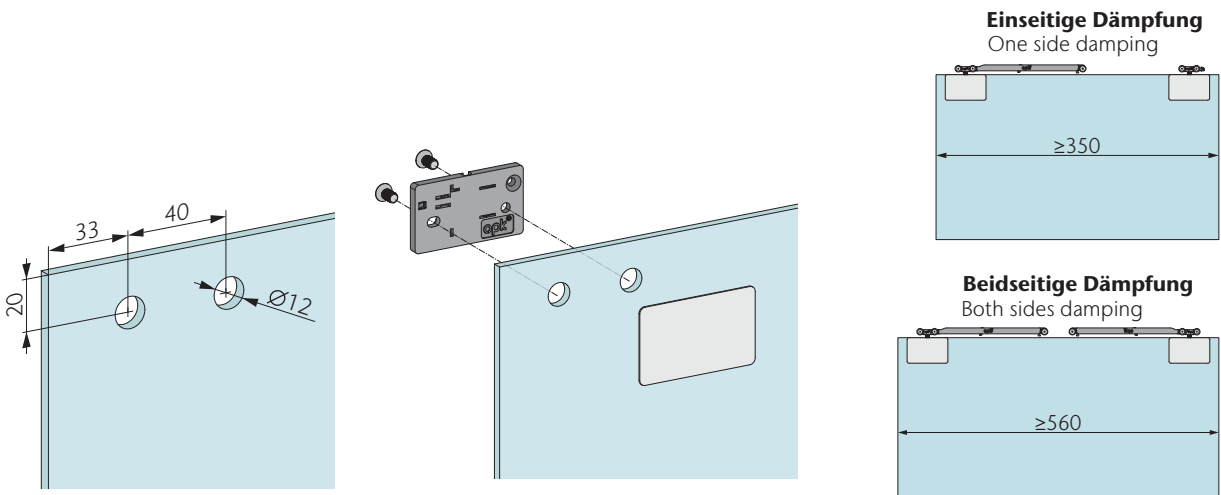

Configuration for 2 doors

Art.-Nr./No.		01-011-101-001 (x2)	01-011-102-001 (x2)	01-011-103-001 (x2)
Laufwerk mit Dämpfer Holz <i>Running part with damping wood</i>		0	2	4
Aktivator <i>Activator</i>		0	2	4
Laufwerk <i>Running part</i>		4	2	0
Stopper <i>Stopper</i>		4	2	0
Gehäuse Holz <i>Housing wood</i>		4	4	4
ST4.2x16 Senkkopfschraube mit Kreuzschlitz <i>ST4.2x16 Cross recess countersunk head self-drilling screw</i>		8	8	8
sw 2.5mm Innensechskant <i>sw 2.5mm hex key</i>		2	2	2
Führung Holz <i>Guiding part wood</i>		Wird ersetzt durch Führung MixSide Holz Replaced by guiding part mixside wood		

Zubehör für 2 Türen

Accessory parts for 2 doors

Art.-Nr./No.		01-013-100-400		
Führung MixSide Holz <i>Guiding part MixSide wood</i>		1	1	1
ST4.2x16 Senkkopfschraube mit Kreuzschlitz <i>ST4.2x16 Cross recess countersunk head self-drilling screw</i>		2	2	2

opk Speedboat G InSide

Technische Zeichnung Technical drawing

opk Speedboat G InSide

Art.-Nr./No.

		≤20	350~1000	≤1400	01-011-202-001
		≤20	560~1000	≤1400	01-011-203-001

Konfiguration für 1 Tür

Configuration for 1 door