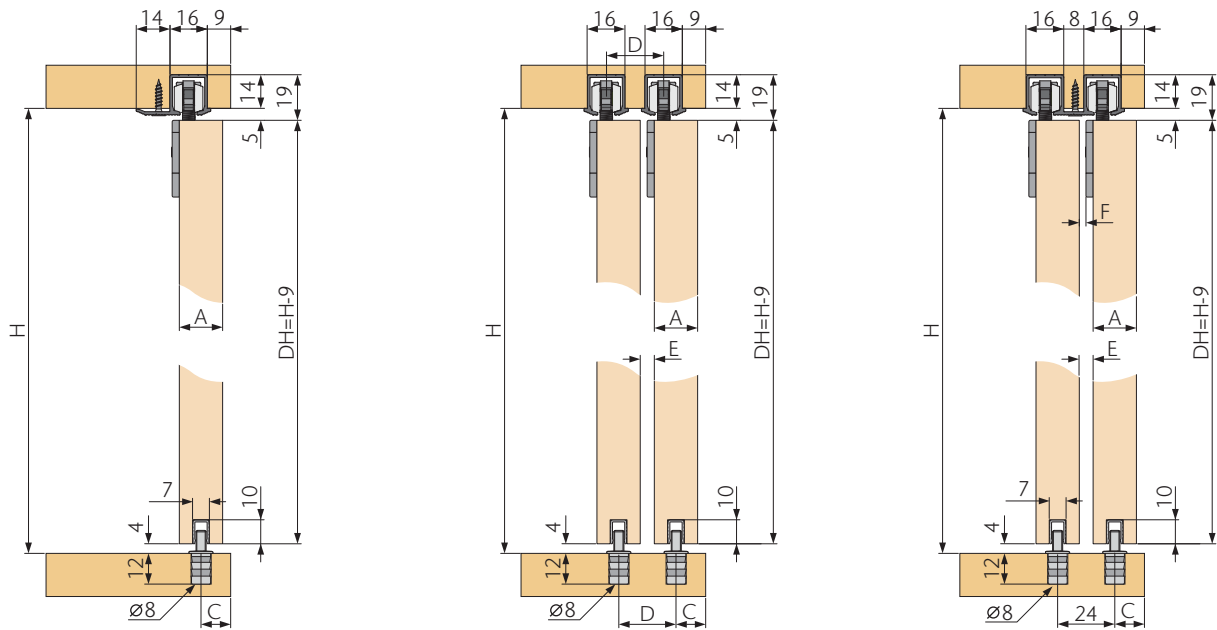

opk SPEEDBOAT

max. 1400mm

max. 1000mm

W ≥ 16mm
G 4/5mm

Möbel Systeme
Furniture systems

opk Speedboat W InSide

Technische Zeichnung Technical drawing

	A (16mm)	A (18mm)	A (19mm)
C	13mm	12mm	11.5mm

	A (16mm)	A (18mm)	A (19mm)
C	13mm	12mm	11.5mm
D	22mm	24mm	25mm
E	6mm	6mm	6mm

	A (16mm)	A (18mm)	A (19mm)
C	13mm	12mm	11.5mm
E	8mm	6mm	5mm
F	5mm	3mm	2mm

opk Speedboat W InSide

Art.-Nr./No.

		≤20	350-1000	≤1400	01-011-101-001
		≤20	350-1000	≤1400	01-011-102-001
		≤20	560-1000	≤1400	01-011-103-001

Konfiguration für 1 Tür

Configuration for 1 door

Laufwerk mit Dämpfer Holz <i>Running part with damping wood</i>		0	1	2
Aktivator <i>Activator</i>		0	1	2
Laufwerk <i>Running part</i>		2	1	0
Stopper <i>Stopper</i>		2	1	0
Gehäuse Holz <i>Housing wood</i>		2	2	2
Führung Holz <i>Guiding part wood</i>		1	1	1
ST4.2x16 Senkkopfschraube mit Kreuzschlitz <i>ST4.2x16 Cross recess countersunk head self-drilling screw</i>		4	4	4
sw 2.5mm Innensechskant <i>sw 2.5mm hex key</i>		1	1	1