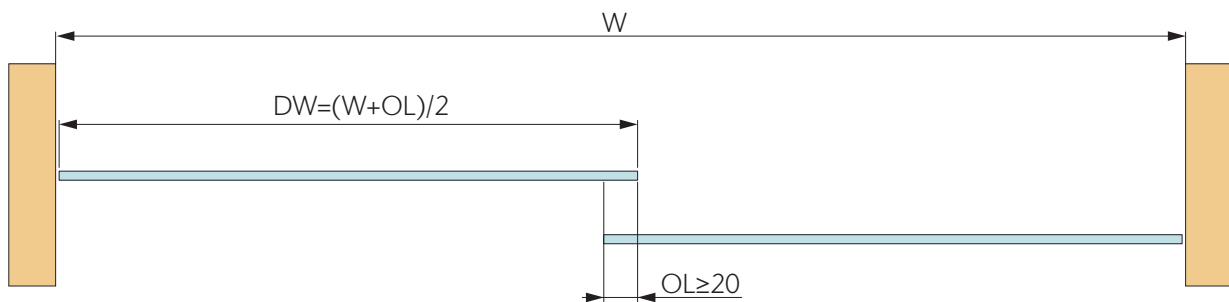

Configuration for 2 doors

Art.-Nr./No.		01-011-101-001 (x2)	01-011-102-001 (x2)	01-011-103-001 (x2)
Laufwerk mit Dämpfer Holz <i>Running part with damping wood</i>		0	2	4
Aktivator <i>Activator</i>		0	2	4
Laufwerk <i>Running part</i>		4	2	0
Stopper <i>Stopper</i>		4	2	0
Gehäuse Holz <i>Housing wood</i>		4	4	4
ST4.2x16 Senkkopfschraube mit Kreuzschlitz <i>ST4.2x16 Cross recess countersunk head self-drilling screw</i>		8	8	8
sw 2.5mm Innensechskant <i>sw 2.5mm hex key</i>		2	2	2
Führung Holz <i>Guiding part wood</i>		Wird ersetzt durch Führung MixSide Holz Replaced by guiding part mixside wood		

Zubehör für 2 Türen

Accessory parts for 2 doors

Art.-Nr./No.		01-013-100-400		
Führung MixSide Holz <i>Guiding part MixSide wood</i>		1	1	1
ST4.2x16 Senkkopfschraube mit Kreuzschlitz <i>ST4.2x16 Cross recess countersunk head self-drilling screw</i>		2	2	2

opk Speedboat G InSide

Technische Zeichnung Technical drawing

opk Speedboat G InSide

Art.-Nr./No.

		≤20	350~1000	≤1400	01-011-202-001
		≤20	560~1000	≤1400	01-011-203-001

Konfiguration für 1 Tür

Configuration for 1 door