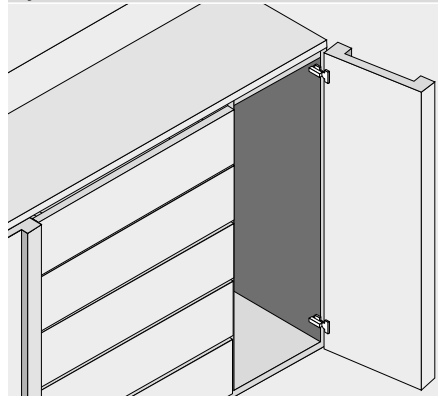

Využití

Informace k objednávce

Naložená dvířka

Miska Závěs	Pružina	INSERTA		Č. artiklu
		Barva		
CLIP top BLUMOTION	●	NI | ONS		71B9590
CLIP top	●	NI		71T9590B
CLIP top	○	NI | ONS		70T9590BTL
	● S pružinou	NI	Poniklovaný	
	○ Bez pružiny	ONS	Černý onyx	

Polonaložená dvířka

Miska Závěs	Pružina	INSERTA		Č. artiklu
		Barva		
CLIP top BLUMOTION	●	NI | ONS		71B9690
CLIP top	●	NI		71T9690B
CLIP top	○	NI | ONS		70T9690BTL
	● S pružinou	NI	Poniklovaný	
	○ Bez pružiny	ONS	Černý onyx	

Vložená dvířka

Miska Závěs	Pružina	INSERTA		Č. artiklu
		Barva		
CLIP top BLUMOTION	●	NI | ONS		71B9790
CLIP top	●	NI		71T9790B
CLIP top	○	NI | ONS		70T9790BTL
	● S pružinou	NI	Poniklovaný	
	○ Bez pružiny	ONS	Černý onyx	

Miska Závěs	Pružina	Šrouby		Č. artiklu
		Barva		
CLIP top BLUMOTION	●	NI | ONS		71B9550
CLIP top	●	NI		71T9550
CLIP top	○	NI | ONS		70T9550.TL

Miska Závěs	Pružina	Šrouby		Č. artiklu
		Barva		
CLIP top BLUMOTION	●	NI | ONS		71B9650
CLIP top	●	NI		71T9650
CLIP top	○	NI | ONS		70T9650.TL

Miska Závěs	Pružina	Šrouby		Č. artiklu
		Barva		
CLIP top BLUMOTION	●	NI | ONS		71B9750
CLIP top	●	NI		71T9750
CLIP top	○	NI | ONS		70T9750.TL

Miska Závěs	Pružina	Zalisování		Č. artiklu
		Barva		
CLIP top BLUMOTION	●	NI | ONS		71B9580
CLIP top	●	NI		71T9580
CLIP top	○	NI | ONS		70T9580.TL

Miska Závěs	Pružina	Zalisování		Č. artiklu
		Barva		
CLIP top BLUMOTION	●	NI		71B9680
CLIP top	●	NI		71T9680

Miska Závěs	Pružina	Zalisování		Č. artiklu
		Barva		
CLIP top BLUMOTION	●	NI		71B9780
CLIP top	●	NI		71T9780

Příslušenství				
Krytka ramínka				
Potisk | ražení	Logo	Barva	Č. artiklu	
Nepotištěná	–	NI | ONS	70.1553	
Potištěná	Blum	NI	70.1553.BL	

Příslušenství				
Krytka ramínka				
Potisk | ražení	Logo	Barva	Č. artiklu	
Nepotištěná	–	NI | ONS	70.1663	
Ražená	Blum	NI	70.1663.BP	

Příslušenství				
Krytka ramínka				
Potisk | ražení	Logo	Barva	Č. artiklu	
Nepotištěná	–	NI | ONS	70.1663	
Ražená	Blum	NI	70.1663.BP	

Upozornění

Závěsy CLIP top BLUMOTION a CLIP top na jednom čele není možné kombinovat.

Příslušenství – všeobecné

TIP-ON pro dvířka		
Provedení	Pružina	Č. artiklu
Krátká verze	○	956.1004
Dlouhá verze	○	956A1004
Dlouhá verze	●	956A1006
	● S pružinou	○ Bez pružiny

Krytka misky závěsu		
Závěs	Barva	Č. artiklu
CLIP top BLUMOTION	NI | ONS	70T3504
CLIP top	NI | ONS	70T1504
	NI Poniklovaný	ONS Černý onyx

Vrut do dřevotřísky		
Ø (mm)	Délka (mm)	Č. artiklu
3,5	15	609.1500
3,5	17	609.1700

Lisovací matrice		
Materiál	Barva	Č. artiklu
Plast	Oranžová	MZM.0040

Podložka pod misku závěsu		
Závěs	Zvýšení (mm)	Č. artiklu
CLIP top BLUMOTION	1,5	70T3507.21