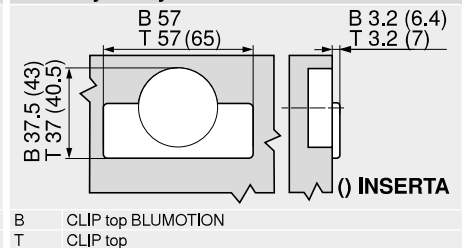

Navíc u seřízení do stran +2 mm

+0.1 +0.2 +0.2 +0.2 +0.3 +0.4 +0.4 +0.5 +0.4 +0.4 +0.4 +0.3

Seřízení a nastavení

Montáž našroubováním

Montáž technikou INSERTA | nalisováním

Rozměry misky

Odkaz na stránku

Přehled – CLIP top BLUMOTION   CLIP top – závěsy	93
Montážní podložky	172
Příslušenství – krytka ramínka	181
Příslušenství – všeobecné	182
Přehled – BLUMOTION pro dvířka	185