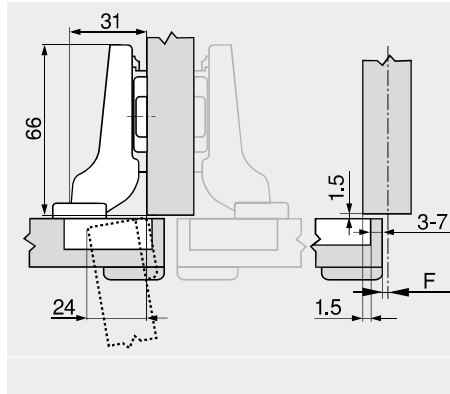

Závěs pro silná dvířka

Webcode  
DQDITA

Plánování

Rozměry závěsu a výpočet mezery při nastavení ze závodu (montážní podložka = 0 mm)

Přesah dvířek při plném otevření

Naložená dvířka

Polonaložená dvířka

Vložená dvířka

Odstup misky TB

MD	Přesah čela FA (mm)																	
	5	6	7	8	9	10	11	12	13	14	15	16	17	18				
0										3	4	5	6	7				
3							3	4	5	6	7							
6				3	4	5	6	7										
9	3	4	5	6	7													

MD Zvýšení montážních podložek (mm)