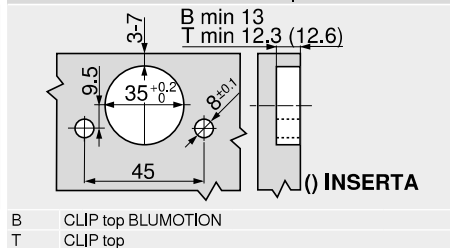

Navíc u seřízení do stran +2 mm

+0.1 +0.2 +0.2 +0.2 +0.3 +0.4 +0.4 +0.5 +0.4 +0.4 +0.4 +0.3

Seřízení a nastavení

Montáž našroubováním

Montáž technikou INSERTA | nalisováním

Rozměry misky

Odkaz na stránku

Přehled – CLIP top BLUMOTION   CLIP top – závěsy	93
Montážní podložky	172
Příslušenství – krytka ramínka	181
Příslušenství – všeobecné	182
Přehled – BLUMOTION pro dvířka	185