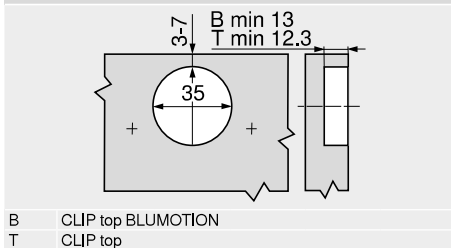

Odstup misky TB (mm)	Síla čela FD (mm)											
	16	18	19	20	22	24	26	28	29	30	31	32
3	0.2	0.3	0.4	0.5	0.8	1.0	1.5	1.9	2.8	3.6	4.5	5.4
4	0.2	0.3	0.4	0.5	0.7	1.0	1.4	1.8	2.5	3.1	4.0	4.8
5	0.2	0.3	0.4	0.5	0.7	1.0	1.4	1.8	2.3	2.7	3.5	4.3
6	0.2	0.3	0.4	0.5	0.7	1.0	1.4	1.8	2.2	2.5	3.2	3.8
7	0.2	0.3	0.4	0.5	0.7	0.9	1.4	1.7	2.1	2.4	3.0	3.5

Navíc u seřízení do stran +2 mm

+0.1 +0.2 +0.2 +0.2 +0.3 +0.4 +0.4 +0.5 +0.4 +0.4 +0.4 +0.3

Seřízení a nastavení

Montáž našroubováním

Montáž technikou INSERTA | nalisováním

Rozměry misky

Odkaz na stránku

Přehled – CLIP top BLUMOTION   CLIP top – závěsy	93
Montážní podložky	172
Příslušenství – krytka ramínka	181
Příslušenství – všeobecné	182
Přehled – BLUMOTION pro dvířka	185