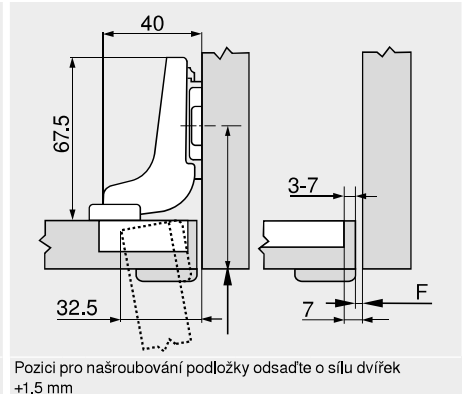

Závěs pro silná dvířka

Webcode  
DQDITA

Plánování

Rozměry závěsu a výpočet mezery při nastavení ze závodu (montážní podložka = 0 mm)

Přesah dvířek při plném otevření

Naložená dvířka

Polonaložená dvířka

Vložená dvířka