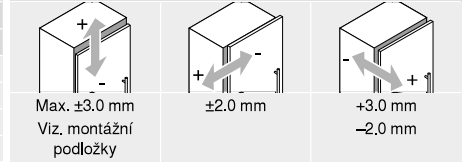

Seřízení a nastavení