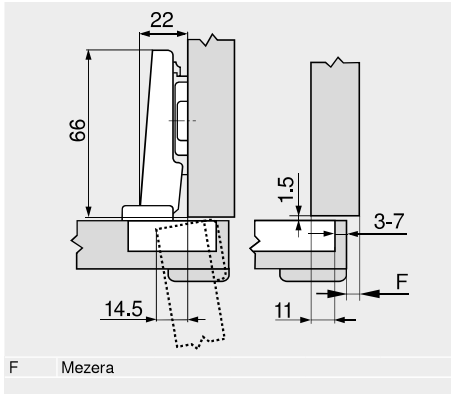

Závěs pro silná dvířka

Webcode  
DQDITA

Plánování

Rozměry závěsu a výpočet mezery při nastavení ze závodu (montážní podložka = 0 mm)

Přesah dvířek při plném otevření

Naložená dvířka

Polonaložená dvířka

Vložená dvířka

Odstup misky TB

MD	Přesah čela FA (mm)																	
	5	6	7	8	9	10	11	12	13	14	15	16	17	18				
0										3	4	5	6	7				
3							3	4	5	6	7							
6				3	4	5	6	7										
9	3	4	5	6	7													

MD Zvýšení montážních podložek (mm)